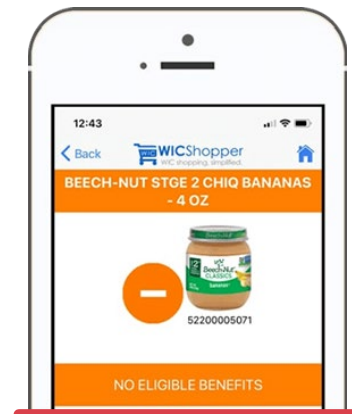

Pa Elijib pou Okenn Avantaj